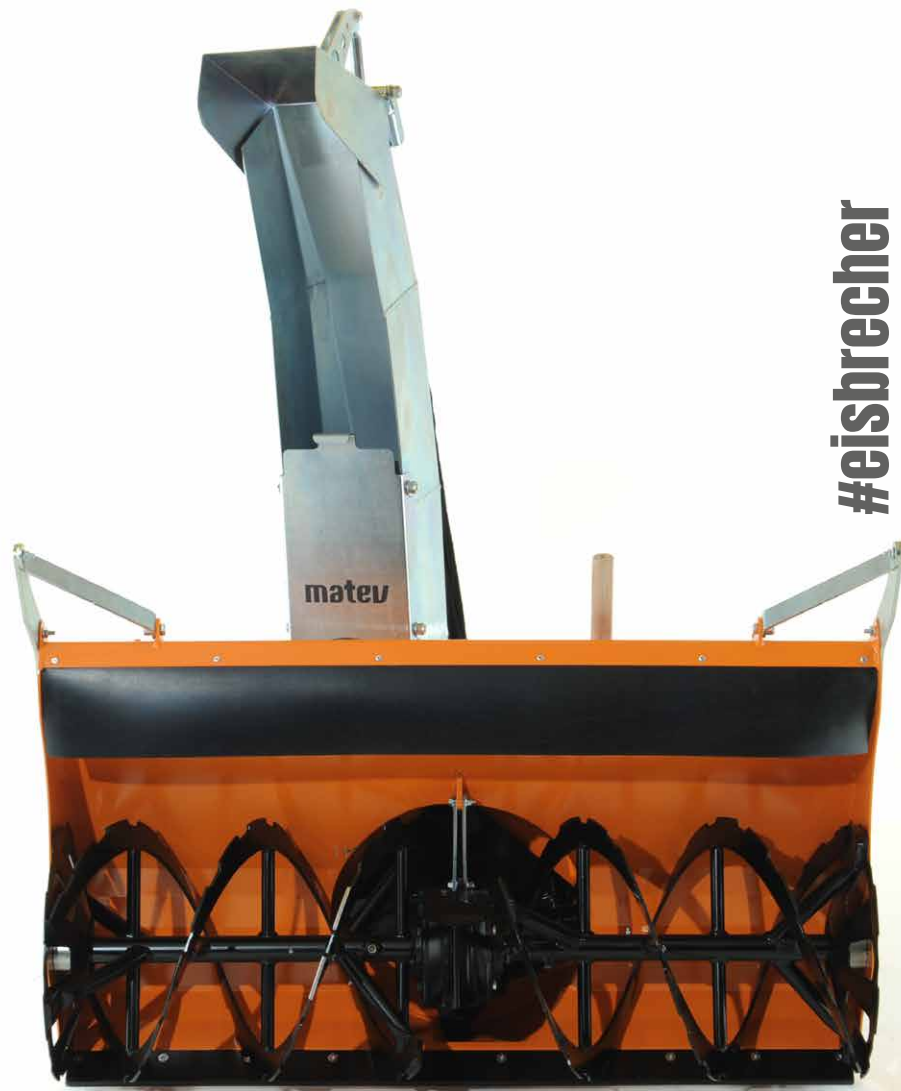

matev

#eisbrecher
#licensetochill

SBL 40

Schneefräse
Snow blower

matev

SBL-40

Der kompakte Eisbrecher Our compact ice breaker

So werden Schneemassen zu Schnee von gestern

Mit unseren robusten und leistungsstarken Schneefräsen der Baureihe SBL-40 mit einer Arbeitsbreite von 120 cm oder 140 cm bist du gut gerüstet auch für den härtesten Winter. Die Schneefräse ist für den Anbau an Kompakttraktoren mit einer Antriebsleistung von 12-30 kW konzipiert und eignet sich ideal für Schneehöhen von bis zu 650 mm. Dabei schützt ein stabiles Stahlgehäuse die Fräshaspel und das Auswurfrad mit einem Durchmesser von 380 mm.

The expert for loads of snow

With our robust and powerful SBL-40 series snow blowers with a working width of 120 cm or 140 cm, you are well equipped for even the toughest winter. The snow blower is designed for mounting on compact tractors with a drive power of 12-30 kW and is ideal for snow heights of up to 650 mm. A sturdy steel housing protects the auger and the 380 mm diameter discharge wheel. Skids are included as standard.

Targeted snow ejection

The snow is ejected via the hydraulically rotatable ejection chute. The discharge flap can also be adjusted hydraulically or electrically for targeted snow discharge.

#wearewinter