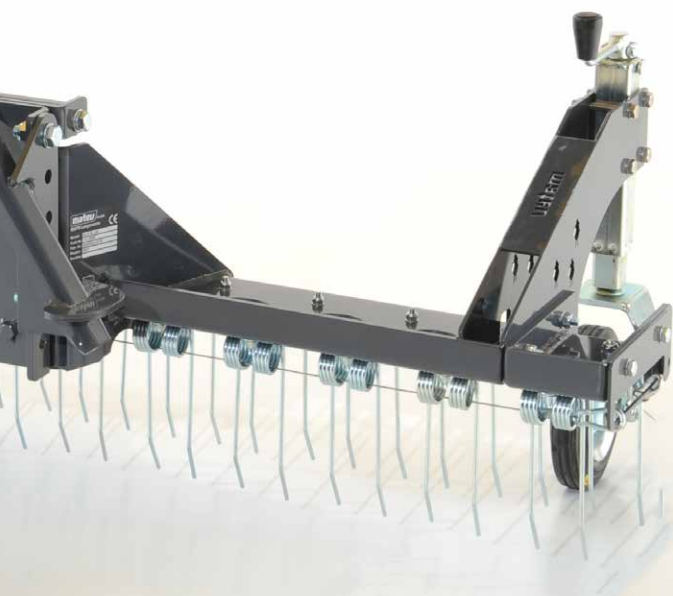

matev

#herzrasen
#kissmygrass

SCA 130

Rasenstriegel
Grass harrow

SCA-130

Wellness für den Rasen Wellness for your lawn

Die Extraportion Pflege für deinen Rasen

Der matev Rasenstriegel eignet sich als ideale Ergänzung für die ganzheitliche Grünflächenpflege. Mit seinen Federzinken lockert er den Boden auf und kämmt Moos und Rasenfilz aus dem Rasen, damit dieser wieder gesund wachsen kann.

The extra portion of care for your lawn

The matev grass harrow is the ideal complement for holistic lawn care. With its spring tines, it loosens the soil and combs moss and lawn thatch out of the lawn so that it can grow healthily again.

Federzinken

Die 44 Federzinken des Geräts lockern den Boden und arbeiten Rasenfilz, Moos und Schnittgutrückstände an die Oberfläche, ohne die Grasnarbe zu beschädigen. Somit bietet das Striegeln mit dem SCA-M 130 eine schonende Alternative zum vertikutieren.

Spring tines

The device's 44 spring tines loosen the soil and work turf thatch, moss and cuttings to the surface without damaging the sward. Thus, harrowing with the SCA-M 130 offers a gentle alternative to scarifying.